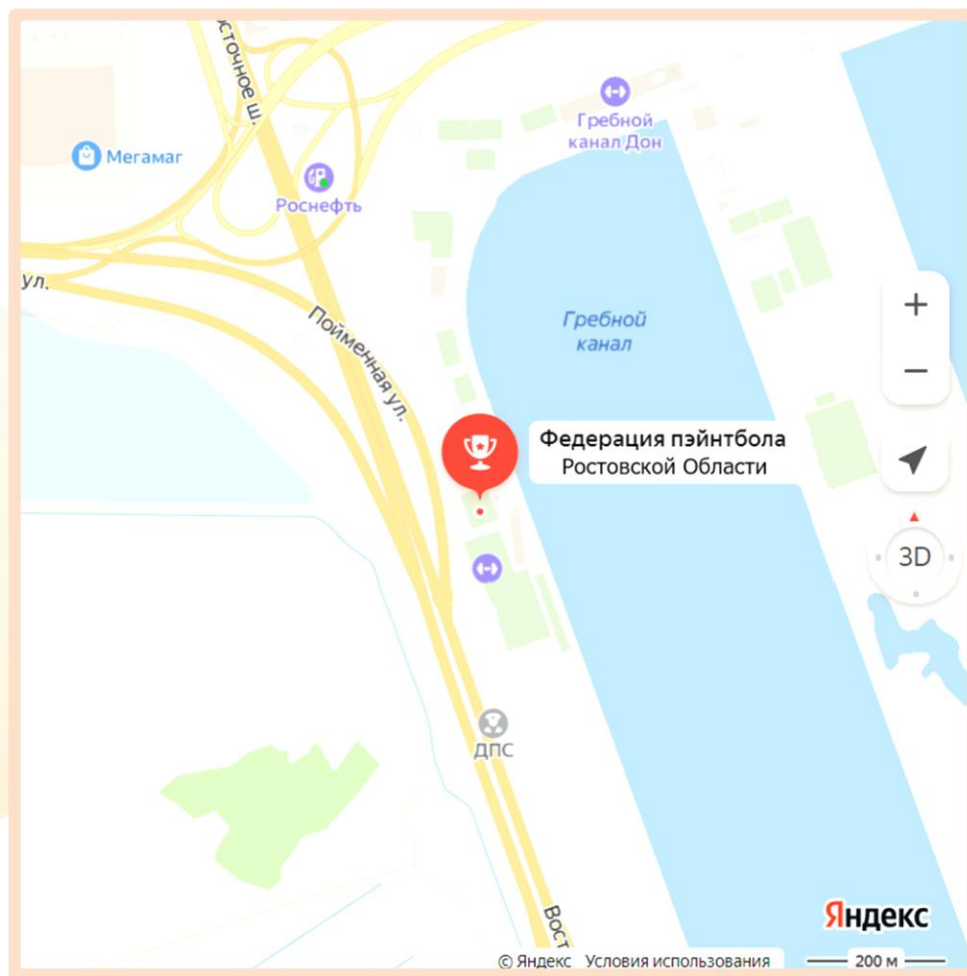

Формат, время и дату можно заранее обсудить по WhatsApp +7 919 896 29 77

МЕСТО ПРОВЕДЕНИЯ

НА ЯНДЕКС КАРТАХ

<https://yandex.ru/profile/-/CCU7nYeM~C>

НА GOOGLE КАРТАХ

[47.199010, 39.731261](https://www.google.com/maps/place/47.199010,39.731261)

ОПИСАНИЕ ВАРИАНТОВ ПРОЕЗДА

<https://fpbrostov.ru/doroga/>

Г. РОСТОВ-НА-ДОНУ, УЛ. ПОЙМЕННАЯ, 2А, МБУ «ГРЕБНОЙ КАНАЛ «ДОН»,

ПЛОЩАДКА «ПЭЙНТБОЛ»

ОРГАНИЗАТОРЫ

РОФСО

«Федерация Пэйнтбола Ростовской Области»

**Управление Физической культуры и спорта
г.Ростов-на-Дону**